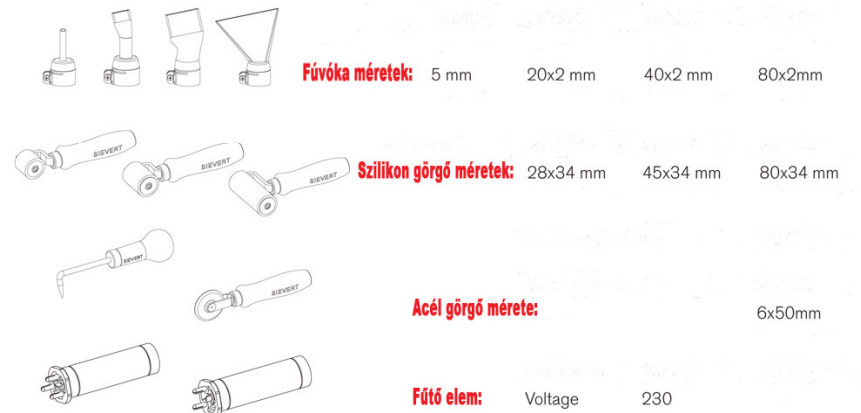

Sievert DW 2000

- Digitális kijelzés
- Levegő áramlás: 290l/m
Leister: 230l/m
- Levegő nyomása: Pa 4000
Leister: Pa 3000
- Hossz: 330 mm
Leister: 340 mm
- Átmérő: 48mm
Leister: 56mm
- Súly: 1,1 kg
Leister: 1,4 kg
- Automatikus lehűtés kikapcsolásnál
motor védelme érdekében, hosszabb élettartam
- Digitális feszültség kijelzés

Modell DW 2000

SIEVERT DW 2000 TECHNICAL DATA

~	~ 230 V 2000 W		I 205 l/min II 270 l/min	Pa 3000 Pa 4000
~	50/60 Hz		65 dB	
	100-600 °C		Ø 48 mm	
	780 g		330 mm	

Külön rendelhető kiegészítők:

SIEVERT®

SIEVERT®